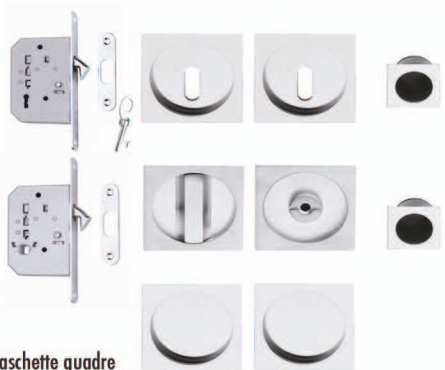

battente

battente a 2 ante

libro

libro 1/3 - 2/3

rototraslante

rasomuro

scorrevole interno p.

scorrevole 2 ante

scorr. est. muro con mantovana

scorr. est. muro con mantovana in alluminio

scorr. sistema magic

kit telaio e coprifilo tondo da 7 cm

kit telaio e coprifilo retto da 7 cm

kit telaio e coprifilo retto da 9 cm

kit telaio retto e coprifilo planare da 7 / 9 cm

kit telaio e coprifilo retto semicomplanare da 7 / 9 cm

scheda tecnica

Vaschette quadre con chiave o nottolino - disp.: cromosatinato

Vaschette tonde con chiave o nottolino - disp.: cromosatinato, ottone e bronzo

Vaschette ovale con chiave o nottolino - disp.: cromosatinato

serrature Magnetica AGB Polaris xt

serratura Patent AGB

serratura Foro cilindro AGB sicurezza

finiture: cromosat., ottone e bronzo

cerniera anuba