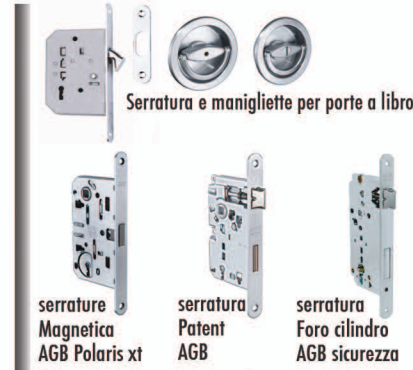

scorr. est. muro con mantovana

scorr. est. muro con mantovana in alluminio

scorr. sistema magic

kit telaio e coprifilo tondo da 7 cm

kit telaio e coprifilo retto da 7 cm

kit telaio e coprifilo retto da 9 cm

kit telaio retto e coprifilo planare da 7 / 9 cm

kit telaio e coprifilo retto semicomplanare da 7 / 9 cm

scheda tecnica

Vaschette quadre con chiave o nottolino - disp.: cromosatinato

Vaschette tonde con chiave o nottolino - disp.: cromosatinato, ottone e bronzo

Vaschette ovale con chiave o nottolino - disp.: cromosatinato

serrature Magnetica AGB Polaris xt

serratura Patent AGB

serratura Foro cilindro AGB sicurezza

finiture: cromosat., ottone e bronzo

cerniera anuba

invisibile 3D

a cardine quadra